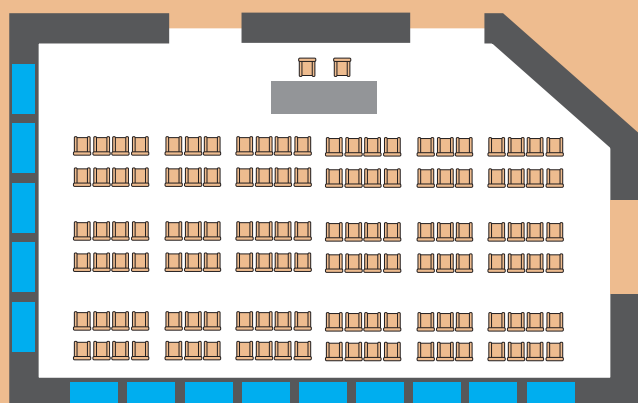

2 современных Конференц-зала:

- «Литл-Холл» / 50 кв.м / до 50 чел
- «Биг-Холл» / 210 кв.м / до 150 чел
- Релакс-зона
- Зона для кофе-брейков / фуршетов
- Подземный паркинг
- Гостиница
- Ресторан

«Биг-Холл»

«Литл-Холл»

Релакс-зона

Вместимость	«Биг-Холл»	«Литл-Холл»
«Театр»	150 чел	50 чел
«Класс»	60 чел	24 чел
«Парта»	80 чел	22 чел

Дополнительно Вы можете заказать:

- Кофе-брейки, фуршеты / от 150₺
- Бизнес-ланчи / от 250₺
- Банкет: от 1700₺ / чел

Холл для ожидания

Конференц-залы

«Биг-Холл»

Вместимость

“Театр” - до 150 чел

“Класс” до 60 чел

“Парта” до 80 чел

Возможна расстановка мебели «Круглый стол»

«Литл-Холл»

“Театр” до 50 чел

“Класс” до 24 чел

“Парта” до 22 чел