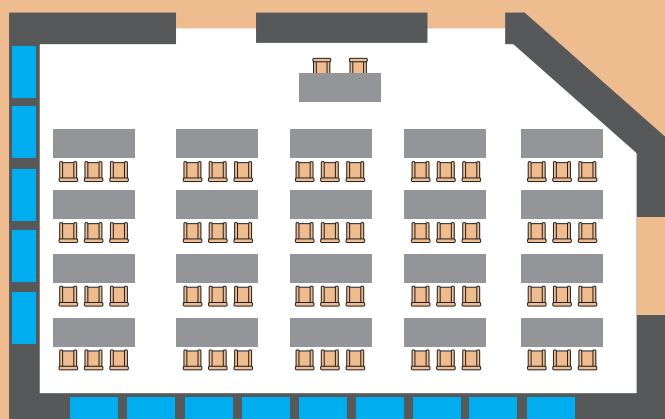

2 современных Конференц-зала:

- «Литл-Холл» / 50 кв.м / до 50 чел
- «Биг-Холл» / 210 кв.м / до 150 чел
- Релакс-зона
- Зона для кофе-брейков / фуршетов
- Подземный паркинг
- Гостиница
- Ресторан

«Биг-Холл»

«Литл-Холл»

Релакс-зона

Вместимость	«Биг-Холл»	«Литл-Холл»
«Театр»	150 чел	50 чел
«Класс»	60 чел	24 чел
«Парта»	80 чел	22 чел

Дополнительно Вы можете заказать:

- Кофе-брейки, фуршеты / от 150₺
- Бизнес-ланчи / от 250₺
- Банкет: от 1700₺ / чел

Холл для ожидания

Конференц-залы

«Биг-Холл»

Вместимость

“Театр” - до 150 чел

“Класс” до 60 чел

“Парта” до 80 чел

Возможна расстановка мебели «Круглый стол»

«Литл-Холл»

“Театр” до 50 чел

“Класс” до 24 чел

“Парта” до 22 чел