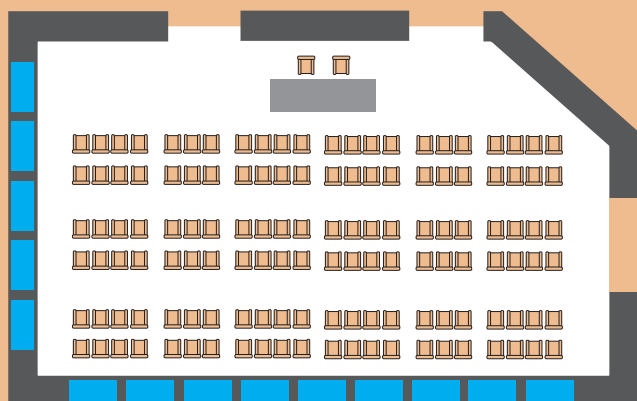

2 современных Конференц-зала:

- «Литл-Холл» / 50 кв.м / до 50 чел
- «Биг-Холл» / 210 кв.м / до 150 чел
- Релакс-зона
- Зона для кофе-брейков / фуршетов
- Подземный паркинг
- Гостиница
- Ресторан

«Биг-Холл»

«Литл-Холл»

Релакс-зона

Вместимость	«Биг-Холл»	«Литл-Холл»
«Театр»	150 чел	50 чел
«Класс»	60 чел	24 чел
«Парта»	80 чел	22 чел

Дополнительно Вы можете заказать:

- Кофе-брейки, фуршеты / от 150₺
- Бизнес-ланчи / от 250₺
- Банкет: от 1700₺ / чел

Холл для ожидания

Конференц-залы

«Биг-Холл»

Вместимость

«Театр» - до 150 чел

«Класс» до 60 чел

«Парта» до 80 чел

Возможна расстановка мебели «Круглый стол»

«Литл-Холл»

«Театр» до 50 чел

«Класс» до 24 чел

«Парта» до 22 чел