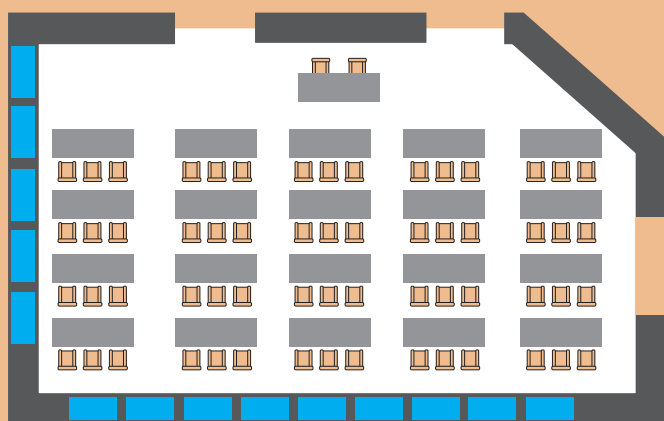

2 современных Конференц-зала:

- «Литл-Холл» / 50 кв.м / до 50 чел
- «Биг-Холл» / 210 кв.м / до 150 чел
- Релакс-зона
- Зона для кофе-брейков / фуршетов
- Подземный паркинг
- Гостиница
- Ресторан

«Биг-Холл»

«Литл-Холл»

Релакс-зона

Вместимость	«Биг-Холл»	«Литл-Холл»
«Театр»	150 чел	50 чел
«Класс»	60 чел	24 чел
«Парта»	80 чел	22 чел

Дополнительно Вы можете заказать:

- Кофе-брейки, фуршеты / от 150₺
- Бизнес-ланчи / от 250₺
- Банкет: от 1700₺ / чел

Холл для ожидания

Конференц-залы

«Биг-Холл»

Вместимость

«Театр» - до 150 чел

«Класс» до 60 чел

«Парта» до 80 чел

Возможна расстановка мебели «Круглый стол»

«Литл-Холл»

«Театр» до 50 чел

«Класс» до 24 чел

«Парта» до 22 чел