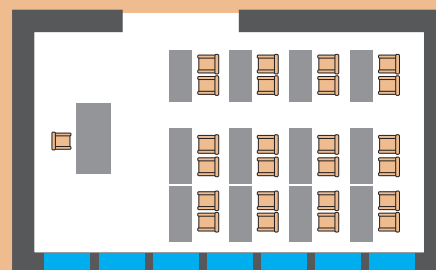

«Класс» до 24 чел